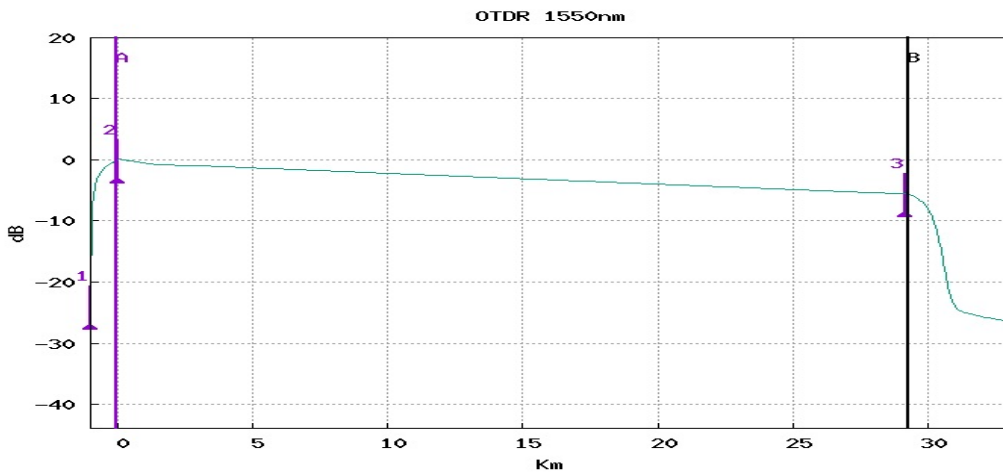

Ident. Cabo : DIO ALTA POTENCIA COA
- TEF

ID da Fibra /Número : FO 23

Origem : COARI

Extremidade : TEFE

ID da OS : INFOVIA PAC

ID do Operador : SIMON

SmartOTDR (S/N 83019)

E138FB65 (S/N 83019)

Calibration date : 07/03/2023

Data : 13/01/2026 13:19 (UTC-3)

Setup

OTDR

EXPERT

Alarmes

Laser

1550nm

Pw

10us

Alcance

196km

Tempo de Aquisição

30.0s

IOR

1.46800(G652 G657)

Coef. de Dispersão

-81.0 dB

Limites

None

Resumo

Nome do Arquivo

COARI x TEFE_FO-023.msor

Laser nm

1550

Perda Total dB

Link ORL dB

Fim da Fibra Km

Direção

COARI -> TEFE

Perda Média dB/Km

Evento Alarmes

4

1/3

-0.980

2/3

0.000

3/3

29.162 Km

A : -0.002km -0.231 dB

B : 29.244km -5.624 dB

A-B : 29.246km 0.184 dB/Km

5.393 dB

Evento	Distância	Perda	Reflect.	Declive	Secção	P. Total
	Km	dB	dB	dB/km	Km	dB
ΦΦ	-0.980	0.566	~ -53.83		0.000	
1	-0.980	~	~ -53.83			
2	0.000		-53.83			
3	29.162			0.177	0.029